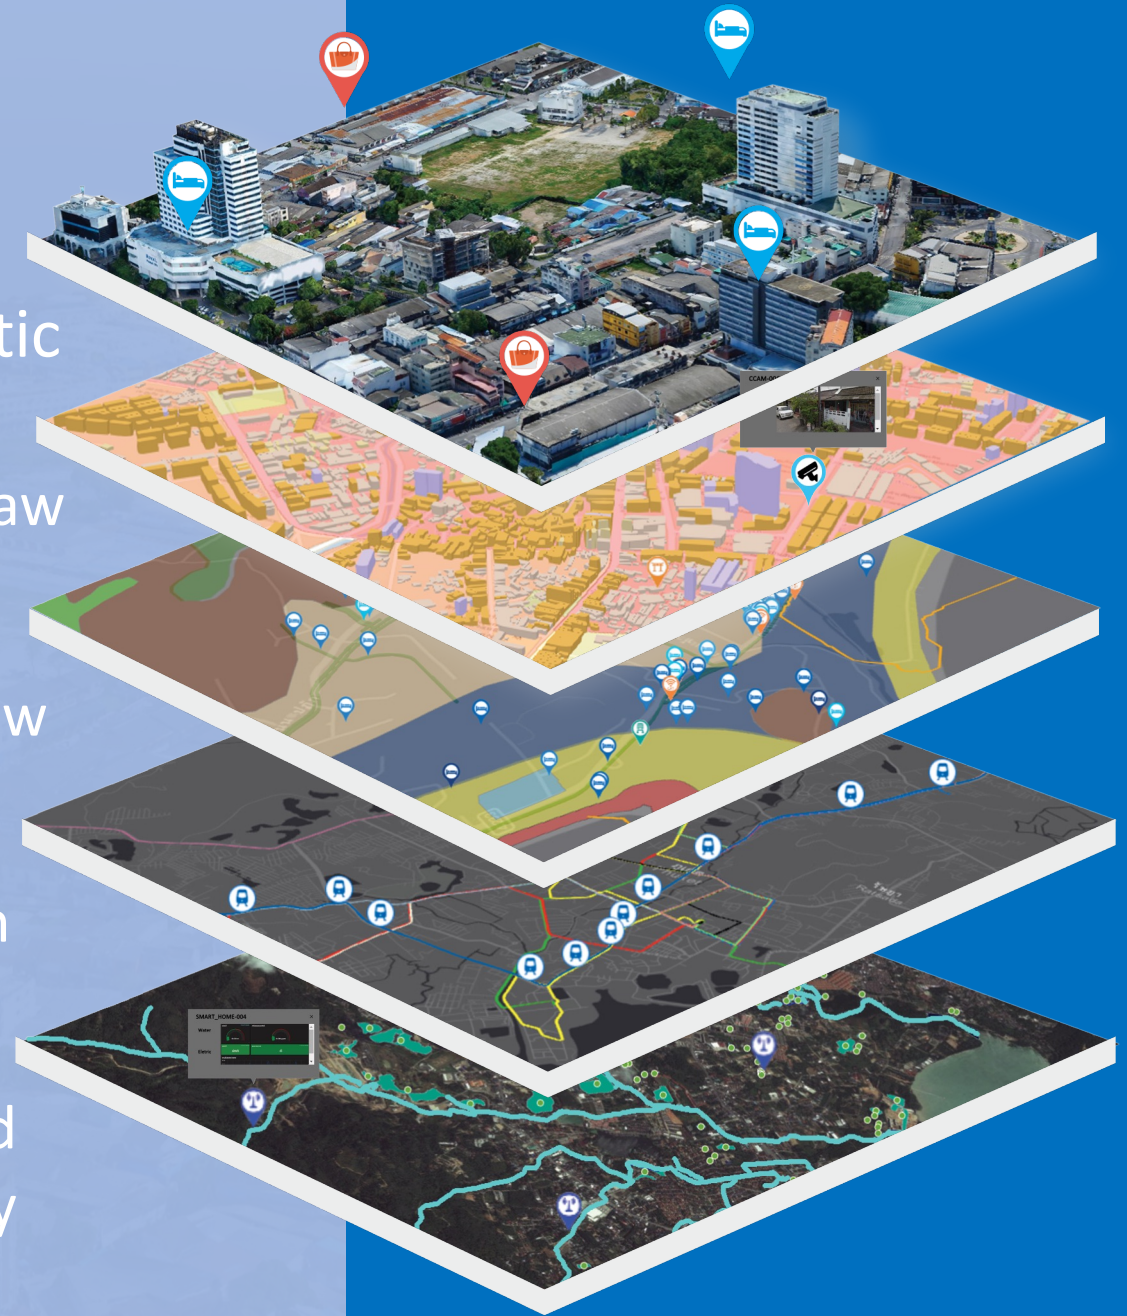

SMART CARD

CCTV

USB

Route line 8357 Phuket International Airport- Rawai Beach

Route line 8357 Phuket International Airport- Rawai Beach
www.phuketSMARTbus.com

Phuket Smart Bus Tracking

- | | | | |
|---|------------|------------|--|
| สนามบินภูเก็ต Phuket International Airport | B1 | A1 | สนามบินภูเก็ต Phuket International Airport |
| สำนักงานสาธารณสุขกลาง Thalang Public health Office | B2 | A2 | สำนักงานสาธารณสุขกลาง Thalang Public health Office |
| บ้านเคียน Baan Khian | B3 | A3 | บ้านเคียน Baan Khian |
| โบ๊ท อเวนิว เชียงทะเล Boat Avenue Cherngtalay | B4 | A4 | โบ๊ท อเวนิว เชียงทะเล Boat Avenue Cherngtalay |
| เทสโก้โลตัสเชิงทะเล Tesco Lotus Cherngtalay | B5 | A5 | เทสโก้โลตัสเชิงทะเล Tesco Lotus Cherngtalay |
| หาดสุรินทร์ Surin Beach | B6 | A6 | หาดสุรินทร์ Surin Beach |
| ภูเก็ตแฟนตาซี Phuket Fantasea | B7 | A7 | ภูเก็ตแฟนตาซี Phuket Fantasea |
| บิกซีกมลา Blg C Kamala | B8 | A8 | บิกซีกมลา Blg C Kamala |
| ป้อมตำรวจบางลา Bangla Police Box | B9 | A9 | Patong Provincial Electricity Authority การไฟฟ้าปาดอง |
| วงเวียนกะรน Karon Circle | B10 | A10 | วงเวียนกะรน Karon Circle |
| กะตะ Kata | B11 | A11 | กะตะ Kata |
| ไสยวน Sai Yuan | B12 | A12 | ไสยวน Sai Yuan |
| หาดราไวย์ Rawai Beach | B13 | A13 | หาดราไวย์ Rawai Beach |

Route line 8357

Phuket international airport – Rawai Beach

www.phuketSMARTbus.com

CDA

CITY DATA ANALYTICS

City Data Analytics Co., Ltd.

Realistic

City Planing Law

Environmental Law

Transportation

Sustainable and
Security

CITY DATA ANALYTICS

Local Government

Start Up

CCTV

Public Free WiFi

IoT sensor

Marin time

VTMS

Yacht Control

Registered guests

Route Trip

City Data Analytics

Collect